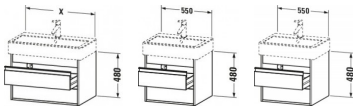

Duravit Ketho Waschtischunterbau wandhängend Betongrau Matt 550x440x480 mm - KT663600707 von Duravit für #price# bei neuesbad.de kaufen.  Kauf auf Rechnung  Individuelle Beratung  Mehrfach ausgezeichnete Shop  jetzt kaufen

#### Artikeleigenschaften

Typ:	Waschtischunterschrank
Tiefe:	440
Breite:	550
Höhe:	480
Farbe:	betongrau matt