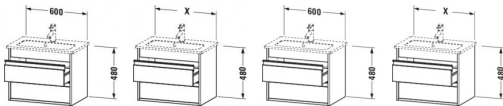

Duravit Ketho Waschtischunterbau wandhängend Nussbaum dunkel Matt 600x385x480 mm - KT645202121

549,59 € *

* Preise inkl. gesetzlicher MwSt. zzgl. Versandkosten

Marke: Duravit
Bestell-Nr.: DUKT645202121

Duravit Ketho Waschtischunterbau wandhängend Nussbaum dunkel Matt 600x385x480 mm - KT645202121 von Duravit für #price# bei neuesbad.de kaufen. Kauf auf Rechnung Individuelle Beratung Mehrfach ausgezeichnete Shop jetzt kaufen

Duravit Ketho Waschtischunterbau wandhängend, Nussbaum dunkel Matt, Rechteckig – KT645202121

Details:

- 100 % Qualität: In sorgfältiger Handarbeit und mit modernster Technik komplett in Deutschland gefertigt, für höchste Qualitätsansprüche
- 2 Griffe
- 2 Schubkästen als Vollauszug mit hoher Tragfähigkeit, bieten viel praktischen Stauraum
- Compact-Ausführung: Verkürzte Ausladung als ideale Lösung für beengte Platzverhältnisse
- Komfortabler Selbsteinzug mit Dämpfung sorgt für ein sanftes Schließen der Schubladen
- Komplett vormontiert und eingestellt
- Mit durchgehender Griffleiste zum einfachen Öffnen und Schließen
- Unempfindlich gegen Feuchtigkeit: Keine offenen Kanten zum Schutz vor Wasser und hoher Luftfeuchtigkeit

weitere Details:

- Duravit Ketho Waschtischunterbau wandhängend
- Compact
- Nussbaum dunkel Matt
- Dekor
- Anzahl Schubkästen: 2
- Griffleiste Silber
- Siphonausschnitt: Ja
- Schürze: Ja
- Selbsteinzug mit Dämpfung
- Inneneinteilung Optional
- Notwendige Artikel: Waschtisch ME by Starck # 234263

Artikeleigenschaften

Typ: Waschtischunterschrank
Breite: 600
Höhe: 480

Farbe:
Tiefe:

nussbaum dunkel
385