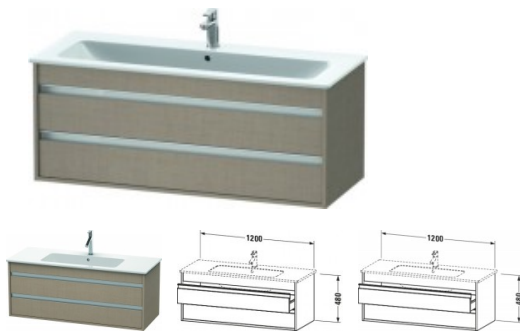

Duravit Ketho Waschtischunterbau wandhängend Leinen Matt 1200x475x480 mm - KT643107575

714,22 € *

* Preise inkl. gesetzlicher MwSt. zzgl. Versandkosten

Marke: Duravit

Bestell-Nr.: DUKT643107575

Duravit Ketho Waschtischunterbau wandhängend Leinen Matt 1200x475x480 mm - KT643107575 von Duravit für #price# bei neuesbad.de kaufen. Kauf auf Rechnung Individuelle Beratung Mehrfach ausgezeichnete Shop jetzt kaufen

Duravit Ketho Waschtischunterbau wandhängend, Leinen Matt, Rechteckig – KT643107575

Details:

- 100 % Qualität: In sorgfältiger Handarbeit und mit modernster Technik komplett in Deutschland gefertigt, für höchste Qualitätsansprüche
- 2 Griffe
- 2 Schubkästen als Vollauszug mit hoher Tragfähigkeit, bieten viel praktischen Stauraum
- Komfortabler Selbsteinzug mit Dämpfung sorgt für ein sanftes Schließen der Schubladen
- Komplett vormontiert und eingestellt
- Mit durchgehender Griffleiste zum einfachen Öffnen und Schließen
- Unempfindlich gegen Feuchtigkeit: Keine offenen Kanten zum Schutz vor Wasser und hoher Luftfeuchtigkeit

weitere Details:

- Duravit Ketho Waschtischunterbau wandhängend
- Leinen Matt
- Dekor
- Anzahl Schubkästen: 2
- Griffleiste Silber
- Siphonausschnitt: Ja
- Schürze: Ja
- Selbsteinzug mit Dämpfung
- Inneneinteilung Optional
- Notwendige Artikel: Waschtisch ME by Starck # 233612
- 236112

Artikeleigenschaften

Typ:	Waschtischunterschrank
Breite:	1200
Höhe:	480
Farbe:	leinen
Tiefe:	475