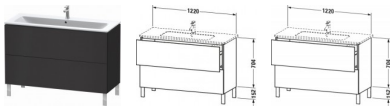

## Duravit L-Cube Waschtischunterbau bodenstehend Graphit Supermatt 1220x481x704 mm - LC662808080

**988,46 € \***

\* Preise inkl. gesetzlicher MwSt. zzgl. Versandkosten

Marke: Duravit

Bestell-Nr.: DULC662808080

Duravit L-Cube Waschtischunterbau bodenstehend Graphit Supermatt 1220x481x704 mm - LC662808080 von Duravit für #price# bei neuesbad.de kaufen.  Kauf auf Rechnung  Individuelle Beratung  Mehrfach ausgezeichnete Shop  jetzt kaufen

### Duravit L-Cube Waschtischunterbau bodenstehend, Graphit Supermatt, Rechteckig, Anzahl Auszüge: 2, Tip-on Technik – LC662808080

**Artikeleigenschaften**

Typ:	Waschtischunterschrank
Breite:	1220
Tiefe:	481
Höhe:	704