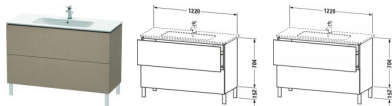

Duravit L-Cube Waschtischunterbau bodenstehend Leinen Matt 1220x481x704 mm - LC662807575

858,81 € *

* Preise inkl. gesetzlicher MwSt. zzgl. Versandkosten

Marke: Duravit

Bestell-Nr.: DULC662807575

Duravit L-Cube Waschtischunterbau bodenstehend Leinen Matt 1220x481x704 mm - LC662807575 von Duravit für #price# bei neuesbad.de kaufen.

Kauf auf Rechnung Individuelle Beratung Mehrfach ausgezeichnete Shop jetzt kaufen

Duravit L-Cube Waschtischunterbau bodenstehend, Leinen Matt, Rechteckig, Anzahl Auszüge: 2, Tip-on Technik – LC662807575

weitere Details:

- Duravit L-Cube Waschtischunterbau bodenstehend
- Anzahl Auszüge: 2
- Leinen Matt
- Dekor
- Grifflos
- Siphonausschnitt: Ja
- Schürze: Ja
- Selbsteinzug mit Dämpfung
- Tip-on Technik
- Einrichtungssystem Optional
- Füße Optional
- Notwendige Artikel: Waschtisch ME by Starck # 233612
- 236112

Artikeleigenschaften

Typ:	Waschtischunterschrank
Breite:	1220
Tiefe:	481
Farbe:	leinen
Höhe:	704