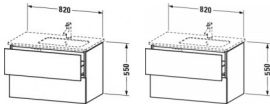

Duravit L-Cube Waschtischunterbau wandhängend Weiß Hochglanz 820x481x550 mm - LC629202222

777,90 € *

* Preise inkl. gesetzlicher MwSt. zzgl. Versandkosten

Marke: Duravit
Bestell-Nr.: DULC629202222

Duravit L-Cube Waschtischunterbau wandhängend Weiß Hochglanz 820x481x550 mm - LC629202222 von Duravit für #price# bei neuesbad.de kaufen. Kauf auf Rechnung Individuelle Beratung Mehrfach ausgezeichnete Shop jetzt kaufen

Duravit L-Cube Waschtischunterbau wandhängend, Weiß Hochglanz, Rechteckig, Tip-on Technik – LC629202222

Der wandhängende Duravit L-Cube Waschtischunterschrank passt perfekt zu den Keramikobjekten der ME by Starck Serie von Philippe Starck. Er wird mit modernster Technik und in sorgfältiger Handarbeit komplett in Deutschland gefertigt und erfüllt höchste Qualitätsansprüche. Da er keine offenen Kanten aufweist, zeigt er sich unempfindlich gegen Feuchtigkeit. Sein puristisches Design wirkt klar und elegant – zur individuellen Gestaltung stehen vielfältige Oberflächen, von edlen Lacken bis zu natürlichen Holzdekoren, zur Verfügung. Zwei stabile und tragfähige Vollauszüge bieten viel praktischen Stauraum und lassen sich dank Tip-on-Technik spielend leicht per Fingerdruck öffnen. Sie schließen sanft mit Selbsteinzug und sind dank ihrer grifflosen Gestaltung optimal zu reinigen. Optional kann ein stabiles, gut durchdachtes Einrichtungssystem im Innern der Schublade integriert werden, welches alle Bad-Utensilien an ihrem Platz hält und Ordnung schafft.

weitere Details:

- Duravit L-Cube Waschtischunterbau wandhängend
- Weiß Hochglanz
- Dekor
- Anzahl Schubkästen: 2
- Grifflos
- Siphonausschnitt: Ja
- Schürze: Ja
- Selbsteinzug mit Dämpfung
- Tip-on Technik