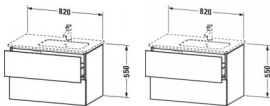

Duravit L-Cube Waschtischunterbau wandhängend Weiß Matt 820x481x550 mm - LC629201818

713,54 € *

* Preise inkl. gesetzlicher MwSt. zzgl. Versandkosten

Marke: Duravit
Bestell-Nr.: DULC629201818

Duravit L-Cube Waschtischunterbau wandhängend Weiß Matt 820x481x550 mm - LC629201818 von Duravit für #price# bei neuesbad.de kaufen. Kauf auf Rechnung Individuelle Beratung Mehrfach ausgezeichnete Shop jetzt kaufen

Duravit L-Cube Waschtischunterbau wandhängend, Weiß Matt, Rechteckig, Tip-on Technik – LC629201818

Der wandhängende Duravit L-Cube Waschtischunterschrank passt perfekt zu den Keramikobjekten der ME by Starck Serie von Philippe Starck. Er wird mit modernster Technik und in sorgfältiger Handarbeit komplett in Deutschland gefertigt und erfüllt höchste Qualitätsansprüche. Da er keine offenen Kanten aufweist, zeigt er sich unempfindlich gegen Feuchtigkeit. Sein puristisches Design wirkt klar und elegant – zur individuellen Gestaltung stehen vielfältige Oberflächen, von edlen Lacken bis zu natürlichen Holzdekoren, zur Verfügung. Zwei stabile und tragfähige Vollauszüge bieten viel praktischen Stauraum und lassen sich dank Tip-on-Technik spielend leicht per Fingerdruck öffnen. Sie schließen sanft mit Selbsteinzug und sind dank ihrer grifflosen Gestaltung optimal zu reinigen. Optional kann ein stabiles, gut durchdachtes Einrichtungssystem im Innern der Schublade integriert werden, welches alle Bad-Utensilien an ihrem Platz hält und Ordnung schafft.

weitere Details:

- Duravit L-Cube Waschtischunterbau wandhängend
- Weiß Matt
- Dekor
- Anzahl Schubkästen: 2
- Grifflos
- Siphonausschnitt: Ja
- Schürze: Ja
- Selbsteinzug mit Dämpfung
- Tip-on Technik
- Einrichtungssystem Optional