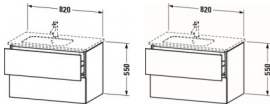

Duravit L-Cube Waschtischunterbau wandhängend Flanell Grau Seidenmatt 820x481x550 mm - LC629109090 von Duravit für #price# bei neuesbad.de kaufen. Kauf auf Rechnung Individuelle Beratung Mehrfach ausgezeichnete Shop jetzt kaufen

Duravit L-Cube Waschtischunterbau wandhängend, Flanell Grau Seidenmatt, Rechteckig, Tip-on Technik – LC629109090

Der wandhängende Duravit L-Cube Waschtischunterschrank passt perfekt zu den Keramikobjekten der ME by Starck Serie von Philippe Starck. Er wird mit modernster Technik und in sorgfältiger Handarbeit komplett in Deutschland gefertigt und erfüllt höchste Qualitätsansprüche. Da er keine offenen Kanten aufweist, zeigt er sich unempfindlich gegen Feuchtigkeit. Sein puristisches Design wirkt klar und elegant – zur individuellen Gestaltung stehen vielfältige Oberflächen, von edlen Lacken bis zu natürlichen Holzdekoren, zur Verfügung. Zwei stabile und tragfähige Vollauszüge bieten viel praktischen Stauraum und lassen sich dank Tip-on-Technik spielend leicht per Fingerdruck öffnen. Sie schließen sanft mit Selbsteinzug und sind dank ihrer grifflosen Gestaltung optimal zu reinigen. Optional kann ein stabiles, gut durchdachtes Einrichtungssystem im Innern der Schublade integriert werden, welches alle Bad-Utensilien an ihrem Platz hält und Ordnung schafft.

Artikeleigenschaften

Typ:	Waschtischunterschrank
Breite:	820
Höhe:	550
Tiefe:	481