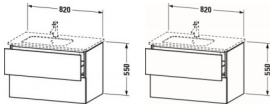

Duravit L-Cube Waschtischunterbau wandhängend Mediterrane Eiche Matt 820x481x550 mm - LC629107171 von Duravit für #price# bei neuesbad.de kaufen. Kauf auf Rechnung Individuelle Beratung Mehrfach ausgezeichnete Shop jetzt kaufen

Duravit L-Cube Waschtischunterbau wandhängend, Mediterrane Eiche Matt, Rechteckig, Tip-on Technik – LC629107171

Der wandhängende Duravit L-Cube Waschtischunterschrank passt perfekt zu den Keramikobjekten der ME by Starck Serie von Philippe Starck. Er wird mit modernster Technik und in sorgfältiger Handarbeit komplett in Deutschland gefertigt und erfüllt höchste Qualitätsansprüche. Da er keine offenen Kanten aufweist, zeigt er sich unempfindlich gegen Feuchtigkeit. Sein puristisches Design wirkt klar und elegant – zur individuellen Gestaltung stehen vielfältige Oberflächen, von edlen Lacken bis zu natürlichen Holzdekoren, zur Verfügung. Zwei stabile und tragfähige Vollauszüge bieten viel praktischen Stauraum und lassen sich dank Tip-on-Technik spielend leicht per Fingerdruck öffnen. Sie schließen sanft mit Selbsteinzug und sind dank ihrer grifflosen Gestaltung optimal zu reinigen. Optional kann ein stabiles, gut durchdachtes Einrichtungssystem im Innern der Schublade integriert werden, welches alle Bad-Utensilien an ihrem Platz hält und Ordnung schafft.

Artikeleigenschaften

Typ:	Waschtischunterschrank
Breite:	820
Höhe:	550
Tiefe:	481
Farbe:	mediterrane eiche