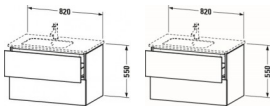

Duravit L-Cube Waschtischunterbau wandhängend Basalt Matt 820x481x550 mm - LC629104343

713,54 € *

* Preise inkl. gesetzlicher MwSt. zzgl. Versandkosten

Marke: Duravit

Bestell-Nr.: DULC629104343

Duravit L-Cube Waschtischunterbau wandhängend Basalt Matt 820x481x550 mm - LC629104343 von Duravit für #price# bei neuesbad.de kaufen. Kauf auf Rechnung Individuelle Beratung Mehrfach ausgezeichnete Shop jetzt kaufen

Duravit L-Cube Waschtischunterbau wandhängend, Basalt Matt, Rechteckig, Tip-on Technik – LC629104343

Der wandhängende Duravit L-Cube Waschtischunterschrank passt perfekt zu den Keramikobjekten der ME by Starck Serie von Philippe Starck. Er wird mit modernster Technik und in sorgfältiger Handarbeit komplett in Deutschland gefertigt und erfüllt höchste Qualitätsansprüche. Da er keine offenen Kanten aufweist, zeigt er sich unempfindlich gegen Feuchtigkeit. Sein puristisches Design wirkt klar und elegant – zur individuellen Gestaltung stehen vielfältige Oberflächen, von edlen Lacken bis zu natürlichen Holzdekoren, zur Verfügung. Zwei stabile und tragfähige Vollauszüge bieten viel praktischen Stauraum und lassen sich dank Tip-on-Technik spielend leicht per Fingerdruck öffnen. Sie schließen sanft mit Selbsteinzug und sind dank ihrer grifflosen Gestaltung optimal zu reinigen. Optional kann ein stabiles, gut durchdachtes Einrichtungssystem im Innern der Schublade integriert werden, welches alle Bad-Utensilien an ihrem Platz hält und Ordnung schafft.

weitere Details:

- Duravit L-Cube Waschtischunterbau wandhängend
- Basalt Matt
- Dekor
- Anzahl Schubkästen: 2
- Grifflos
- Siphonausschnitt: Ja
- Schürze: Ja
- Selbsteinzug mit Dämpfung
- Tip-on Technik
- Einrichtungssystem Optional