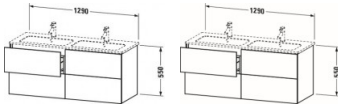

Duravit L-Cube Waschtischunterbau wandhängend Nussbaum dunkel Matt 1290x481x550 mm - LC625902121 von Duravit für #price# bei neuesbad.de kaufen. Kauf auf Rechnung Individuelle Beratung Mehrfach ausgezeichnete Shop jetzt kaufen

Duravit L-Cube Waschtischunterbau wandhängend, Nussbaum dunkel Matt, Rechteckig, Tip-on Technik – LC625902121

Dieser wandhängende Duravit-Waschtischunterbau für das ME by Starck Doppelwaschbecken (#233613) stammt aus der stilvollen Badmöbel-Reihe L-Cube des Designers Christian Werner. Vier Schubkästen als Vollauszug bieten eine hohe Tragfähigkeit (bis 30 kg) und viel praktischen Stauraum. Ein komfortabler Selbsteinzug mit Dämpfung sorgt für ein sanftes Öffnen und Schließen der Schubladen. Das Möbel hat keinen Griff, mittels Tip-on-Technik öffnet und schließt es sich durch sanften Fingerdruck. Es stehen zahlreiche Farb- und Oberflächengestaltungen von edlen Lacken bis hin zu natürlichen Holzoberflächen zur Auswahl. Dank eines optional integrierbaren, werksseitig verbauten Einrichtungssystems kann der Stauraum bestmöglich organisiert werden. Der Waschtischunterbau wird in sorgfältiger Handarbeit unter Einsatz modernster Technik komplett in Deutschland hergestellt und genügt höchsten Qualitätsansprüchen. Zum Schutz vor dem Eindringen von Wasser und hoher Luftfeuchtigkeit gibt es keine offenen Kanten, der Unterbau ist also völlig nässeunempfindlich. Er wird komplett vormontiert geliefert.

Artikeleigenschaften

Typ:	Waschtischunterschrank
Höhe:	550
Tiefe:	481
Breite:	1290
Farbe:	nussbaum dunkel