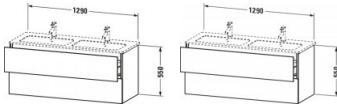

Duravit L-Cube Waschtischunterbau wandhängend Nussbaum dunkel Matt 1290x481x550 mm - LC625802121 von Duravit für #price# bei neuesbad.de kaufen. Kauf auf Rechnung Individuelle Beratung Mehrfach ausgezeichnete Shop jetzt kaufen

Duravit L-Cube Waschtischunterbau wandhängend, Nussbaum dunkel Matt, Rechteckig, Tip-on Technik – LC625802121

Dieser wandhängende Duravit-Waschtischunterbau für das ME by Starck Doppelwaschbecken (#233613) stammt aus der stilvollen Badmöbel-Reihe L-Cube des Designers Christian Werner und bietet genügend Platz für die gleichzeitige Nutzung zu zweit. Zwei Schubkästen als Vollauszug bieten eine hohe Tragfähigkeit (bis 30 kg) und viel praktischen Stauraum. Ein komfortabler Selbsteinzug mit Dämpfung sorgt für sanftes Schließen der Schubladen. Das Möbel hat keinen Griff, mittels Tip-on-Technik öffnet und schließt es sich durch sanften Fingerdruck. Es stehen zahlreiche Farb- und Oberflächengestaltungen von edlen Lacken bis hin zu natürlichen Holzoberflächen zur Auswahl. Dank eines optional integrierbaren, werksseitig verbauten Einrichtungssystems kann der Stauraum bestmöglich organisiert werden. Der Waschtischunterbau wird in sorgfältiger Handarbeit unter Einsatz modernster Technik komplett in Deutschland hergestellt und genügt höchsten Qualitätsansprüchen. Zum Schutz vor Eindringen von Wasser und hoher Luftfeuchtigkeit gibt es keine offenen Kanten, der Unterbau ist also völlig nässeunempfindlich. Er wird komplett vormontiert geliefert.

Artikeleigenschaften

Typ:	Waschtischunterschrank
Höhe:	550
Tiefe:	481
Breite:	1290
Farbe:	nussbaum dunkel