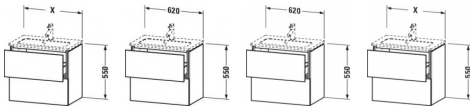

685,04 € *

* Preise inkl. gesetzlicher MwSt. zzgl. Versandkosten

Marke: Duravit
Bestell-Nr.: DULC625602121