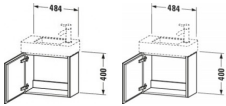

Duravit L-Cube Waschtischunterbau wandhängend Graphit Supermatt 480x240x400 mm - LC6246R8080

523,81 € *

* Preise inkl. gesetzlicher MwSt. zzgl. Versandkosten

Marke: Duravit
Bestell-Nr.: DULC6246R8080

Duravit L-Cube Waschtischunterbau wandhängend Graphit Supermatt 480x240x400 mm - LC6246R8080 von Duravit für #price# bei neuesbad.de kaufen. Kauf auf Rechnung Individuelle Beratung Mehrfach ausgezeichnete Shop jetzt kaufen

Duravit L-Cube Waschtischunterbau wandhängend, Graphit Supermatt, Rechteckig, Anzahl Türen: 1 – LC6246R8080

Details:

- 100 % Qualität: In sorgfältiger Handarbeit und mit modernster Technik komplett in Deutschland gefertigt, für höchste Qualitätsansprüche
- Antifingerprint-Beschichtung verhindert das Zurückbleiben lästiger Fingerabdrücke auf den Badezimmermöbeln
- Automatiktürscharnier mit Dämpfung sorgt für ein sanftes Schließen
- Eine rechtsdrehende Tür
- Komplett vormontiert und eingestellt
- Ohne Griff für eine glatte Front
- Türanschlag rechts
- Unempfindlich gegen Feuchtigkeit: Keine offenen Kanten zum Schutz vor Wasser und hoher Luftfeuchtigkeit

Artikeleigenschaften

Typ:	Waschtischunterschrank
Breite:	480
Höhe:	400
Tiefe:	241