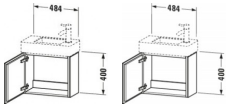

Duravit L-Cube Waschtischunterbau wandhängend Nussbaum Matt 480x240x400 mm - LC6246R7979 von Duravit für #price# bei neuesbad.de kaufen.  Kauf auf Rechnung  Individuelle Beratung  Mehrfach ausgezeichnete Shop  jetzt kaufen