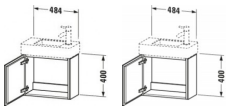

## Duravit L-Cube Waschtischunterbau wandhängend Leinen Matt 480x240x400 mm - LC6246R7575

**400,77 € \***

\* Preise inkl. gesetzlicher MwSt. zzgl. Versandkosten

Marke: Duravit

Bestell-Nr.: DULC6246R7575

Duravit L-Cube Waschtischunterbau wandhängend Leinen Matt 480x240x400 mm - LC6246R7575 von Duravit für #price# bei neuesbad.de kaufen.  
 Kauf auf Rechnung  Individuelle Beratung  Mehrfach ausgezeichnete Shop  jetzt kaufen

#### Artikeleigenschaften

Typ:	Waschtischunterschrank
Farbe:	leinen
Breite:	480
Höhe:	400
Tiefe:	241