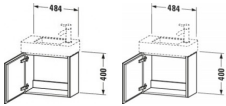

Duravit L-Cube Waschtischunterbau wandhängend Eiche dunkel gebürstet Matt 480x240x400 mm - LC6246R72 von Duravit für #price# bei neuesbad.de kaufen.  Kauf auf Rechnung  Individuelle Beratung  Mehrfach ausgezeichnete Shop  jetzt kaufen

#### Artikeleigenschaften

Typ:	Waschtischunterschrank
Breite:	480
Höhe:	400
Tiefe:	241
Farbe:	eiche dunkel gebürstet