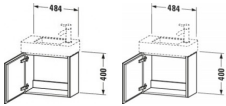

Duravit L-Cube Waschtischunterbau wandhängend Schwarz Hochglanz 480x240x400 mm - LC6246R4040

582,48 € *

* Preise inkl. gesetzlicher MwSt. zzgl. Versandkosten

Marke: Duravit
Bestell-Nr.: DULC6246R4040

Duravit L-Cube Waschtischunterbau wandhängend Schwarz Hochglanz 480x240x400 mm - LC6246R4040 von Duravit für #price# bei neuesbad.de kaufen. Kauf auf Rechnung Individuelle Beratung Mehrfach ausgezeichnete Shop jetzt kaufen

Duravit L-Cube Waschtischunterbau wandhängend, Schwarz Hochglanz, Rechteckig, Anzahl Türen: 1 – LC6246R4040

Details:

- 100 % Qualität: In sorgfältiger Handarbeit und mit modernster Technik komplett in Deutschland gefertigt, für höchste Qualitätsansprüche
- Automatiktürscharnier mit Dämpfung sorgt für ein sanftes Schließen
- Eine rechtsdrehende Tür
- Komplett vormontiert und eingestellt
- Ohne Griff für eine glatte Front
- Türanschlag rechts
- Unempfindlich gegen Feuchtigkeit: Keine offenen Kanten zum Schutz vor Wasser und hoher Luftfeuchtigkeit

Artikeleigenschaften

Typ:	Waschtischunterschrank
Breite:	480
Höhe:	400
Tiefe:	241