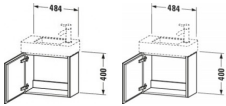

Duravit L-Cube Waschtischunterbau wandhängend Nussbaum dunkel Matt 480x240x400 mm - LC6246R2121

373,81 € *

* Preise inkl. gesetzlicher MwSt. zzgl. Versandkosten

Marke: Duravit
Bestell-Nr.: DULC6246R2121

Duravit L-Cube Waschtischunterbau wandhängend Nussbaum dunkel Matt 480x240x400 mm - LC6246R2121 von Duravit für #price# bei neuesbad.de kaufen. Kauf auf Rechnung Individuelle Beratung Mehrfach ausgezeichnete Shop jetzt kaufen

Duravit L-Cube Waschtischunterbau wandhängend, Nussbaum dunkel Matt, Rechteckig, Anzahl Türen: 1 – LC6246R2121

Details:

- 100 % Qualität: In sorgfältiger Handarbeit und mit modernster Technik komplett in Deutschland gefertigt, für höchste Qualitätsansprüche
- Automatiktürscharnier mit Dämpfung sorgt für ein sanftes Schließen
- Eine rechtsdrehende Tür
- Komplett vormontiert und eingestellt
- Ohne Griff für eine glatte Front
- Türanschlag rechts
- Unempfindlich gegen Feuchtigkeit: Keine offenen Kanten zum Schutz vor Wasser und hoher Luftfeuchtigkeit

Artikeleigenschaften

Typ:	Waschtischunterschrank
Farbe:	nussbaum dunkel
Breite:	480
Höhe:	400
Tiefe:	241