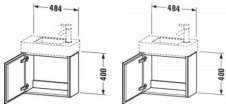

Duravit L-Cube Waschtischunterbau wandhängend Betongrau Matt 480x240x400 mm - LC6246R0707 von Duravit für #price# bei neuesbad.de kaufen.  Kauf auf Rechnung  Individuelle Beratung  Mehrfach ausgezeichnete Shop  jetzt kaufen