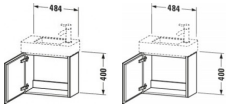

Duravit L-Cube Waschtischunterbau wandhängend Flanell Grau Hochglanz 480x240x400 mm - LC6246L8989 von Duravit für #price# bei neuesbad.de kaufen. ☐ Kauf auf Rechnung ☐ Individuelle Beratung ☐ Mehrfach ausgezeichnete Shop ☐ jetzt kaufen

Duravit L-Cube Waschtischunterbau wandhängend, Flanell Grau Hochglanz, Rechteckig, Anzahl Türen: 1 – LC6246L8989

Details:

- 100 % Qualität: In sorgfältiger Handarbeit und mit modernster Technik komplett in Deutschland gefertigt, für höchste Qualitätsansprüche
- Automatiktürscharnier mit Dämpfung sorgt für ein sanftes Schließen
- Eine linksdrehende Tür
- Komplett vormontiert und eingestellt
- Ohne Griff für eine glatte Front
- Türanschlag links
- Unempfindlich gegen Feuchtigkeit: Keine offenen Kanten zum Schutz vor Wasser und hoher Luftfeuchtigkeit

weitere Details:

- Duravit L-Cube Waschtischunterbau wandhängend
- Anzahl Türen: 1
- Flanell Grau Hochglanz
- Lack
- Grifflos
- Automatiktürscharnier mit Dämpfung
- Notwendige Artikel: Handwaschbecken Vero Air # 072450

Artikeleigenschaften

Typ:	Waschtischunterschrank
Breite:	480
Höhe:	400
Tiefe:	241