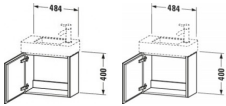

Duravit L-Cube Waschtischunterbau wandhängend Mediterrane Eiche Matt 480x240x400 mm - LC6246L7171 von Duravit für #price# bei neuesbad.de kaufen.  Kauf auf Rechnung  Individuelle Beratung  Mehrfach ausgezeichnete Shop  jetzt kaufen

#### Artikeleigenschaften

Typ:	Waschtischunterschrank
Breite:	480
Höhe:	400
Tiefe:	241
Farbe:	mediterrane eiche