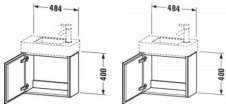

Duravit L-Cube Waschtischunterbau wandhängend Nussbaum gebürstet Matt 480x240x400 mm - LC6246L6969

523,81 € *

* Preise inkl. gesetzlicher MwSt. zzgl. Versandkosten

Marke: Duravit
Bestell-Nr.: DULC6246L6969

Duravit L-Cube Waschtischunterbau wandhängend Nussbaum gebürstet Matt 480x240x400 mm - LC6246L6969 von Duravit für #price# bei neuesbad.de kaufen. Kauf auf Rechnung Individuelle Beratung Mehrfach ausgezeichnete Shop jetzt kaufen

Duravit L-Cube Waschtischunterbau wandhängend, Nussbaum gebürstet Matt, Rechteckig, Anzahl Türen: 1 – LC6246L6969

Details:

- 100 % Qualität: In sorgfältiger Handarbeit und mit modernster Technik komplett in Deutschland gefertigt, für höchste Qualitätsansprüche
- Automatiktürscharnier mit Dämpfung sorgt für ein sanftes Schließen
- Eine linksdrehende Tür
- Komplett vormontiert und eingestellt
- Ohne Griff für eine glatte Front
- Türanschlag links
- Unempfindlich gegen Feuchtigkeit: Keine offenen Kanten zum Schutz vor Wasser und hoher Luftfeuchtigkeit

Artikeleigenschaften

Typ:	Waschtischunterschrank
Breite:	480
Höhe:	400
Tiefe:	241
Farbe:	nussbaum gebürstet