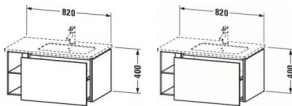

Duravit L-Cube Waschtischunterbau wandhängend Weiß Hochglanz 820x481x400 mm - LC619208585 von Duravit für #price# bei neuesbad.de kaufen. ☐ Kauf auf Rechnung ☐ Individuelle Beratung ☐ Mehrfach ausgezeichnete Shop ☐ jetzt kaufen

Duravit L-Cube Waschtischunterbau wandhängend, Weiß Hochglanz, Rechteckig, Anzahl Auszüge: 1, Tip-on Technik – LC619208585

Dieser wandhängende Duravit Waschtischunterbau stammt aus der stilvollen Badmöbel-Reihe L-Cube des Designers Christian Werner. Der Vollauszug bietet eine hohe Tragfähigkeit (bis 30 kg) und viel praktischen Stauraum. Zwei offene Fächer halten weitere Unterbringungsmöglichkeiten bereit. Ein komfortabler Selbsteinzug mit Dämpfung sorgt für sanftes Schließen der Schubladen. Das Möbel hat keinen Griff. Mittels Tip-on-Technik öffnet und schließt es sich durch sanften Fingerdruck. Es stehen zahlreiche Farb- und Oberflächengestaltungen von edlen Lacken bis hin zu natürlichen Holzoberflächen zur Auswahl. Dank eines optional integrierbaren, werksseitig verbauten Einrichtungssystems kann der Stauraum bestmöglich organisiert werden. Der Waschtischunterbau wird in sorgfältiger Handarbeit unter Einsatz modernster Technik komplett in Deutschland hergestellt und genügt höchsten Qualitätsansprüchen. Zum Schutz vor Eindringen von Wasser und hoher Luftfeuchtigkeit gibt es keine offenen Kanten, der Unterbau ist völlig nässeunempfindlich. Er wird komplett vormontiert geliefert.

Details:

- 100 % Qualität: In sorgfältiger Handarbeit und mit modernster Technik komplett in Deutschland gefertigt, für höchste Qualitätsansprüche
- 2 offene Fächer für zusätzlichen Stauraum
- Ein Auszug als Vollauszug mit hoher Tragfähigkeit, bietet viel praktischen Stauraum
- Hochwertiges Einrichtungssystem aus Massivholz für Ordnung in den Schubladen kann optional integriert werden (Hinweis: Werksseitig verbaut, daher nicht nachrüstbar)
- Komfortabler Selbsteinzug mit Dämpfung sorgt für ein sanftes Schließen der Schubladen
- Komplett vormontiert und eingestellt
- Möbel werden durch sanften Fingerdruck geöffnet und geschlossen (Tip-on-Technik)
- Ohne Griff für eine glatte Front
- Unempfindlich gegen Feuchtigkeit: Keine offenen Kanten zum Schutz vor Wasser und hoher Luftfeuchtigkeit

weitere Details:

- Duravit L-Cube Waschtischunterbau wandhängend
- Anzahl Auszüge: 1
- Weiß Hochglanz
- Lack
- Anzahl offener Fächer: 2