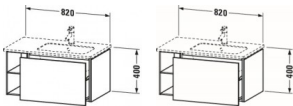

Duravit L-Cube Waschtischunterbau wandhängend Leinen Matt 820x481x400 mm - LC619207575 von Duravit für #price# bei neuesbad.de kaufen.

☐ Kauf auf Rechnung ☐ Individuelle Beratung ☐ Mehrfach ausgezeichnete Shop ☐ jetzt kaufen

Duravit L-Cube Waschtischunterbau wandhängend, Leinen Matt, Rechteckig, Anzahl Auszüge: 1, Tip-on Technik – LC619207575

Dieser wandhängende Duravit Waschtischunterbau stammt aus der stilvollen Badmöbel-Reihe L-Cube des Designers Christian Werner. Der Vollauszug bietet eine hohe Tragfähigkeit (bis 30 kg) und viel praktischen Stauraum. Zwei offene Fächer halten weitere Unterbringungsmöglichkeiten bereit. Ein komfortabler Selbsteinzug mit Dämpfung sorgt für sanftes Schließen der Schubladen. Das Möbel hat keinen Griff. Mittels Tip-on-Technik öffnet und schließt es sich durch sanften Fingerdruck. Es stehen zahlreiche Farb- und Oberflächengestaltungen von edlen Lacken bis hin zu natürlichen Holzoberflächen zur Auswahl. Dank eines optional integrierbaren, werksseitig verbauten Einrichtungssystems kann der Stauraum bestmöglich organisiert werden. Der Waschtischunterbau wird in sorgfältiger Handarbeit unter Einsatz modernster Technik komplett in Deutschland hergestellt und genügt höchsten Qualitätsansprüchen. Zum Schutz vor Eindringen von Wasser und hoher Luftfeuchtigkeit gibt es keine offenen Kanten, der Unterbau ist völlig nässeunempfindlich. Er wird komplett vormontiert geliefert.

Details:

- 100 % Qualität: In sorgfältiger Handarbeit und mit modernster Technik komplett in Deutschland gefertigt, für höchste Qualitätsansprüche
- 2 offene Fächer für zusätzlichen Stauraum
- Ein Auszug als Vollauszug mit hoher Tragfähigkeit, bietet viel praktischen Stauraum
- Hochwertiges Einrichtungssystem aus Massivholz für Ordnung in den Schubladen kann optional integriert werden (Hinweis: Werksseitig verbaut, daher nicht nachrüstbar)
- Komfortabler Selbsteinzug mit Dämpfung sorgt für ein sanftes Schließen der Schubladen
- Komplett vormontiert und eingestellt
- Möbel werden durch sanften Fingerdruck geöffnet und geschlossen (Tip-on-Technik)
- Ohne Griff für eine glatte Front
- Unempfindlich gegen Feuchtigkeit: Keine offenen Kanten zum Schutz vor Wasser und hoher Luftfeuchtigkeit

weitere Details:

- Duravit L-Cube Waschtischunterbau wandhängend
- Anzahl Auszüge: 1
- Leinen Matt
- Dekor
- Anzahl offener Fächer: 2
- Grifflos
- Selbsteinzug mit Dämpfung