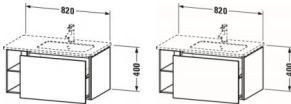

Duravit L-Cube Waschtischunterbau wandhängend Eiche dunkel gebürstet Matt 820x481x400 mm - LC6192072 von Duravit für #price# bei neuesbad.de kaufen. Kauf auf Rechnung Individuelle Beratung Mehrfach ausgezeichnete Shop jetzt kaufen

Duravit L-Cube Waschtischunterbau wandhängend, Eiche dunkel gebürstet Matt, Rechteckig, Anzahl Auszüge: 1, Tip-on Technik – LC619207272

Dieser wandhängende Duravit Waschtischunterbau stammt aus der stilvollen Badmöbel-Reihe L-Cube des Designers Christian Werner. Der Vollauszug bietet eine hohe Tragfähigkeit (bis 30 kg) und viel praktischen Stauraum. Zwei offene Fächer halten weitere Unterbringungsmöglichkeiten bereit. Ein komfortabler Selbsteinzug mit Dämpfung sorgt für sanftes Schließen der Schubladen. Das Möbel hat keinen Griff. Mittels Tip-on-Technik öffnet und schließt es sich durch sanften Fingerdruck. Es stehen zahlreiche Farb- und Oberflächengestaltungen von edlen Lacken bis hin zu natürlichen Holzoberflächen zur Auswahl. Dank eines optional integrierbaren, werksseitig verbauten Einrichtungssystems kann der Stauraum bestmöglich organisiert werden. Der Waschtischunterbau wird in sorgfältiger Handarbeit unter Einsatz modernster Technik komplett in Deutschland hergestellt und genügt höchsten Qualitätsansprüchen. Zum Schutz vor Eindringen von Wasser und hoher Luftfeuchtigkeit gibt es keine offenen Kanten, der Unterbau ist völlig nässeunempfindlich. Er wird komplett vormontiert geliefert.

Artikeleigenschaften

| | |
|---------|------------------------|
| Typ: | Waschtischunterschrank |
| Breite: | 820 |
| Tiefe: | 481 |
| Höhe: | 400 |
| Farbe: | eiche dunkel gebürstet |