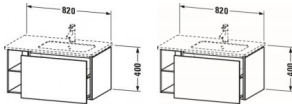

Duravit L-Cube Waschtischunterbau wandhängend Mediterrane Eiche Matt 820x481x400 mm - LC619207171 von Duravit für #price# bei neuesbad.de kaufen. Kauf auf Rechnung Individuelle Beratung Mehrfach ausgezeichnete Shop jetzt kaufen

Duravit L-Cube Waschtischunterbau wandhängend, Mediterrane Eiche Matt, Rechteckig, Anzahl Auszüge: 1, Tip-on Technik – LC619207171

Dieser wandhängende Duravit Waschtischunterbau stammt aus der stilvollen Badmöbel-Reihe L-Cube des Designers Christian Werner. Der Vollauszug bietet eine hohe Tragfähigkeit (bis 30 kg) und viel praktischen Stauraum. Zwei offene Fächer halten weitere Unterbringungsmöglichkeiten bereit. Ein komfortabler Selbsteinzug mit Dämpfung sorgt für sanftes Schließen der Schubladen. Das Möbel hat keinen Griff. Mittels Tip-on-Technik öffnet und schließt es sich durch sanften Fingerdruck. Es stehen zahlreiche Farb- und Oberflächengestaltungen von edlen Lacken bis hin zu natürlichen Holzoberflächen zur Auswahl. Dank eines optional integrierbaren, werksseitig verbauten Einrichtungssystems kann der Stauraum bestmöglich organisiert werden. Der Waschtischunterbau wird in sorgfältiger Handarbeit unter Einsatz modernster Technik komplett in Deutschland hergestellt und genügt höchsten Qualitätsansprüchen. Zum Schutz vor Eindringen von Wasser und hoher Luftfeuchtigkeit gibt es keine offenen Kanten, der Unterbau ist völlig nässeunempfindlich. Er wird komplett vormontiert geliefert.

Artikeleigenschaften

Typ:	Waschtischunterschrank
Breite:	820
Tiefe:	481
Höhe:	400
Farbe:	mediterrane eiche