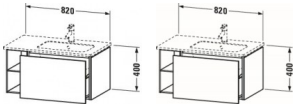

Duravit L-Cube Waschtischunterbau wandhängend Nussbaum dunkel Matt 820x481x400 mm - LC619202121 von Duravit für #price# bei neuesbad.de kaufen.  Kauf auf Rechnung  Individuelle Beratung  Mehrfach ausgezeichnete Shop  jetzt kaufen

### Duravit L-Cube Waschtischunterbau wandhängend, Nussbaum dunkel Matt, Rechteckig, Anzahl Auszüge: 1, Tip-on Technik – LC619202121

Dieser wandhängende Duravit Waschtischunterbau stammt aus der stilvollen Badmöbel-Reihe L-Cube des Designers Christian Werner. Der Vollauszug bietet eine hohe Tragfähigkeit (bis 30 kg) und viel praktischen Stauraum. Zwei offene Fächer halten weitere Unterbringungsmöglichkeiten bereit. Ein komfortabler Selbsteinzug mit Dämpfung sorgt für sanftes Schließen der Schubladen. Das Möbel hat keinen Griff. Mittels Tip-on-Technik öffnet und schließt es sich durch sanften Fingerdruck. Es stehen zahlreiche Farb- und Oberflächengestaltungen von edlen Lacken bis hin zu natürlichen Holzoberflächen zur Auswahl. Dank eines optional integrierbaren, werksseitig verbauten Einrichtungssystems kann der Stauraum bestmöglich organisiert werden. Der Waschtischunterbau wird in sorgfältiger Handarbeit unter Einsatz modernster Technik komplett in Deutschland hergestellt und genügt höchsten Qualitätsansprüchen. Zum Schutz vor Eindringen von Wasser und hoher Luftfeuchtigkeit gibt es keine offenen Kanten, der Unterbau ist völlig nässeunempfindlich. Er wird komplett vormontiert geliefert.

**Artikeleigenschaften**

Typ:	Waschtischunterschrank
Breite:	820
Tiefe:	481
Farbe:	nussbaum dunkel
Höhe:	400