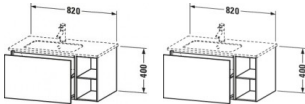

Duravit L-Cube Waschtischunterbau wandhängend Eiche dunkel gebürstet Matt 820x481x400 mm - LC6191072 von Duravit für #price# bei neuesbad.de kaufen. Kauf auf Rechnung Individuelle Beratung Mehrfach ausgezeichnete Shop jetzt kaufen

Duravit L-Cube Waschtischunterbau wandhängend, Eiche dunkel gebürstet Matt, Rechteckig, Anzahl Auszüge: 1, Tip-on Technik – LC619107272

Dieser wandhängende Duravit Waschtischunterbau stammt aus der stilvollen Badmöbel-Reihe L-Cube des Designers Christian Werner. Der Vollauszug bietet eine hohe Tragfähigkeit (bis 30 kg) und viel praktischen Stauraum. Zwei offene Fächer halten weitere Unterbringungsmöglichkeiten bereit. Ein komfortabler Selbsteinzug mit Dämpfung sorgt für sanftes Schließen der Schubladen. Das Möbel hat keinen Griff. Mittels Tip-on-Technik öffnet und schließt es sich durch sanften Fingerdruck. Es stehen zahlreiche Farb- und Oberflächengestaltungen von edlen Lacken bis hin zu natürlichen Holzoberflächen zur Auswahl. Dank eines optional integrierbaren, werksseitig verbauten Einrichtungssystems kann der Stauraum bestmöglich organisiert werden. Der Waschtischunterbau wird in sorgfältiger Handarbeit unter Einsatz modernster Technik komplett in Deutschland hergestellt und genügt höchsten Qualitätsansprüchen. Zum Schutz vor Eindringen von Wasser und hoher Luftfeuchtigkeit gibt es keine offenen Kanten, der Unterbau ist völlig nässeunempfindlich. Er wird komplett vormontiert geliefert.

Artikeleigenschaften

Typ:	Waschtischunterschrank
Breite:	820
Tiefe:	481
Höhe:	400
Farbe:	eiche dunkel gebürstet