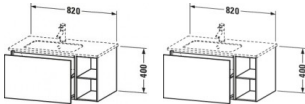

Duravit L-Cube Waschtischunterbau wandhängend Graphit Matt 820x481x400 mm - LC619104949 von Duravit für #price# bei neuesbad.de kaufen.
☐ Kauf auf Rechnung ☐ Individuelle Beratung ☐ Mehrfach ausgezeichnete Shop ☐ jetzt kaufen

Duravit L-Cube Waschtischunterbau wandhängend, Graphit Matt, Rechteckig, Anzahl Auszüge: 1, Tip-on Technik – LC619104949

Dieser wandhängende Duravit Waschtischunterbau stammt aus der stilvollen Badmöbel-Reihe L-Cube des Designers Christian Werner. Der Vollauszug bietet eine hohe Tragfähigkeit (bis 30 kg) und viel praktischen Stauraum. Zwei offene Fächer halten weitere Unterbringungsmöglichkeiten bereit. Ein komfortabler Selbsteinzug mit Dämpfung sorgt für sanftes Schließen der Schubladen. Das Möbel hat keinen Griff. Mittels Tip-on-Technik öffnet und schließt es sich durch sanften Fingerdruck. Es stehen zahlreiche Farb- und Oberflächengestaltungen von edlen Lacken bis hin zu natürlichen Holzoberflächen zur Auswahl. Dank eines optional integrierbaren, werksseitig verbauten Einrichtungssystems kann der Stauraum bestmöglich organisiert werden. Der Waschtischunterbau wird in sorgfältiger Handarbeit unter Einsatz modernster Technik komplett in Deutschland hergestellt und genügt höchsten Qualitätsansprüchen. Zum Schutz vor Eindringen von Wasser und hoher Luftfeuchtigkeit gibt es keine offenen Kanten, der Unterbau ist völlig nässeunempfindlich. Er wird komplett vormontiert geliefert.

Details:

- 100 % Qualität: In sorgfältiger Handarbeit und mit modernster Technik komplett in Deutschland gefertigt, für höchste Qualitätsansprüche
- 2 offene Fächer für zusätzlichen Stauraum
- Ein Auszug als Vollauszug mit hoher Tragfähigkeit, bietet viel praktischen Stauraum
- Hochwertiges Einrichtungssystem aus Massivholz für Ordnung in den Schubladen kann optional integriert werden (Hinweis: Werksseitig verbaut, daher nicht nachrüstbar)
- Komfortabler Selbsteinzug mit Dämpfung sorgt für ein sanftes Schließen der Schubladen
- Komplett vormontiert und eingestellt
- Möbel werden durch sanften Fingerdruck geöffnet und geschlossen (Tip-on-Technik)
- Ohne Griff für eine glatte Front
- Unempfindlich gegen Feuchtigkeit: Keine offenen Kanten zum Schutz vor Wasser und hoher Luftfeuchtigkeit

weitere Details:

- Duravit L-Cube Waschtischunterbau wandhängend
- Anzahl Auszüge: 1
- Graphit Matt
- Dekor
- Anzahl offener Fächer: 2
- Grifflos
- Selbsteinzug mit Dämpfung