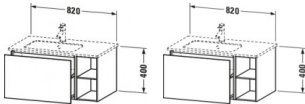

Duravit L-Cube Waschtischunterbau wandhängend Schwarz Hochglanz 820x481x400 mm - LC619104040 von Duravit für #price# bei neuesbad.de kaufen. ☐ Kauf auf Rechnung ☐ Individuelle Beratung ☐ Mehrfach ausgezeichnete Shop ☐ jetzt kaufen

Duravit L-Cube Waschtischunterbau wandhängend, Schwarz Hochglanz, Rechteckig, Anzahl Auszüge: 1, Tip-on-Technik – LC619104040

Dieser wandhängende Duravit Waschtischunterbau stammt aus der stilvollen Badmöbel-Reihe L-Cube des Designers Christian Werner. Der Vollauszug bietet eine hohe Tragfähigkeit (bis 30 kg) und viel praktischen Stauraum. Zwei offene Fächer halten weitere Unterbringungsmöglichkeiten bereit. Ein komfortabler Selbsteinzug mit Dämpfung sorgt für sanftes Schließen der Schubladen. Das Möbel hat keinen Griff. Mittels Tip-on-Technik öffnet und schließt es sich durch sanften Fingerdruck. Es stehen zahlreiche Farb- und Oberflächengestaltungen von edlen Lacken bis hin zu natürlichen Holzoberflächen zur Auswahl. Dank eines optional integrierbaren, werksseitig verbauten Einrichtungssystems kann der Stauraum bestmöglich organisiert werden. Der Waschtischunterbau wird in sorgfältiger Handarbeit unter Einsatz modernster Technik komplett in Deutschland hergestellt und genügt höchsten Qualitätsansprüchen. Zum Schutz vor Eindringen von Wasser und hoher Luftfeuchtigkeit gibt es keine offenen Kanten, der Unterbau ist völlig nässeunempfindlich. Er wird komplett vormontiert geliefert.

Details:

- 100 % Qualität: In sorgfältiger Handarbeit und mit modernster Technik komplett in Deutschland gefertigt, für höchste Qualitätsansprüche
- 2 offene Fächer für zusätzlichen Stauraum
- Ein Auszug als Vollauszug mit hoher Tragfähigkeit, bietet viel praktischen Stauraum
- Hochwertiges Einrichtungssystem aus Massivholz für Ordnung in den Schubladen kann optional integriert werden (Hinweis: Werksseitig verbaut, daher nicht nachrüstbar)
- Komfortabler Selbsteinzug mit Dämpfung sorgt für ein sanftes Schließen der Schubladen
- Komplett vormontiert und eingestellt
- Möbel werden durch sanften Fingerdruck geöffnet und geschlossen (Tip-on-Technik)
- Ohne Griff für eine glatte Front
- Unempfindlich gegen Feuchtigkeit: Keine offenen Kanten zum Schutz vor Wasser und hoher Luftfeuchtigkeit

weitere Details:

- Duravit L-Cube Waschtischunterbau wandhängend
- Anzahl Auszüge: 1
- Schwarz Hochglanz
- Lack
- Anzahl offener Fächer: 2