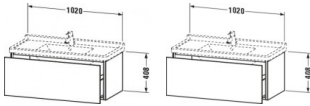

Duravit L-Cube Waschtischunterbau wandhängend Graphit Supermatt 1020x469x408 mm - LC616608080

735,31 € *

* Preise inkl. gesetzlicher MwSt. zzgl. Versandkosten

Marke: Duravit
Bestell-Nr.: DULC616608080

Duravit L-Cube Waschtischunterbau wandhängend Graphit Supermatt 1020x469x408 mm - LC616608080 von Duravit für #price# bei neuesbad.de kaufen. Kauf auf Rechnung Individuelle Beratung Mehrfach ausgezeichnete Shop jetzt kaufen

Duravit L-Cube Waschtischunterbau wandhängend, Graphit Supermatt, Rechteckig, Anzahl Auszüge: 1, Tip-on Technik – LC616608080

Details:

- 100 % Qualität: In sorgfältiger Handarbeit und mit modernster Technik komplett in Deutschland gefertigt, für höchste Qualitätsansprüche
- Antifingerprint-Beschichtung verhindert das Zurückbleiben lästiger Fingerabdrücke auf den Badezimmermöbeln
- Ein Auszug als Vollauszug mit hoher Tragfähigkeit, bietet viel praktischen Stauraum
- Hochwertiges Einrichtungssystem aus Massivholz für Ordnung in den Schubladen kann optional integriert werden (Hinweis: Werksseitig verbaut, daher nicht nachrüstbar)
- Komfortabler Selbsteinzug mit Dämpfung sorgt für ein sanftes Schließen der Schubladen
- Komplett vormontiert und eingestellt
- Möbel werden durch sanften Fingerdruck geöffnet und geschlossen (Tip-on-Technik)
- Ohne Griff für eine glatte Front
- Unempfindlich gegen Feuchtigkeit: Keine offenen Kanten zum Schutz vor Wasser und hoher Luftfeuchtigkeit

weitere Details:

- Duravit L-Cube Waschtischunterbau wandhängend
- Anzahl Auszüge: 1
- Graphit Supermatt
- Dekor
- Grifflos
- Selbsteinzug mit Dämpfung
- Tip-on Technik
- Einrichtungssystem Optional
- Notwendige Artikel: Waschtisch Starck 3 # 030410

Artikeleigenschaften

Typ: Waschtischunterschrank
Breite: 1020

Tiefe: 469
Höhe: 408