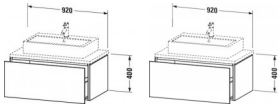

Duravit L-Cube Konsolenwaschtischunterbau wandhängend Betongrau Matt 920x547x400 mm - LC581300707 von Duravit für #price# bei neuesbad.de kaufen.  Kauf auf Rechnung  Individuelle Beratung  Mehrfach ausgezeichnete Shop  jetzt kaufen

#### Artikeleigenschaften

Breite: 920  
Farbe: betongrau matt

Höhe: 400  
Tiefe: 547  
Typ: Waschtischunterschrank für Konsole