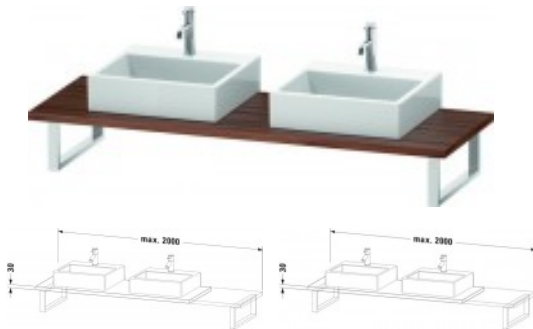

Duravit L-Cube Konsole Nussbaum Matt 800x550x30 mm - LC107C07979

266,40 € *

* Preise inkl. gesetzlicher MwSt. zzgl. Versandkosten

Marke: Duravit

Bestell-Nr.: DULC107C07979

Duravit L-Cube Konsole Nussbaum Matt 800x550x30 mm - LC107C07979 von Duravit für #price# bei neuesbad.de kaufen. Kauf auf Rechnung Individuelle Beratung Mehrfach ausgezeichnete Shop jetzt kaufen

Duravit L-Cube Konsole, Nussbaum Matt, Rechteckig, Anzahl Ausschnitte: 2 – LC107C07979

Details:

- 100 % Qualität: In sorgfältiger Handarbeit und mit modernster Technik komplett in Deutschland gefertigt, für höchste Qualitätsansprüche
- 2 Waschplätze ermöglichen gleichzeitige Nutzung
- Unempfindlich gegen Feuchtigkeit: Keine offenen Kanten zum Schutz vor Wasser und hoher Luftfeuchtigkeit
- Wandmontage

weitere Details:

- Duravit L-Cube Konsole
- Farbe Nussbaum Matt
- Anzahl Ausschnitte: 2
- Anzahl Waschplätze: 2
- Hahnlochbohrungen möglich
- Inkl. Konsolenträger: Nein