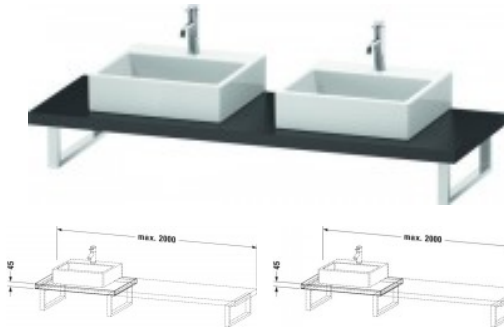

Duravit L-Cube Konsole Graphit Matt 800x550x45 mm - LC103C04949

277,75 € *

* Preise inkl. gesetzlicher MwSt. zzgl. Versandkosten

Marke: Duravit

Bestell-Nr.: DULC103C04949

Duravit L-Cube Konsole Graphit Matt 800x550x45 mm - LC103C04949 von Duravit für #price# bei neuesbad.de kaufen. Kauf auf Rechnung
Individuelle Beratung Mehrfach ausgezeichnete Shop jetzt kaufen

Duravit L-Cube Konsole, Graphit Matt, Rechteckig, Anzahl Ausschnitte: 2 – LC103C04949

Details:

- 100 % Qualität: In sorgfältiger Handarbeit und mit modernster Technik komplett in Deutschland gefertigt, für höchste Qualitätsansprüche
- 2 Waschplätze ermöglichen gleichzeitige Nutzung
- Unempfindlich gegen Feuchtigkeit: Keine offenen Kanten zum Schutz vor Wasser und hoher Luftfeuchtigkeit
- Wandmontage

weitere Details:

- Duravit L-Cube Konsole
- Farbe Graphit Matt
- Anzahl Ausschnitte: 2
- Anzahl Waschplätze: 2
- Hahnlochbohrungen möglich
- Inkl. Konsolenträger: Nein