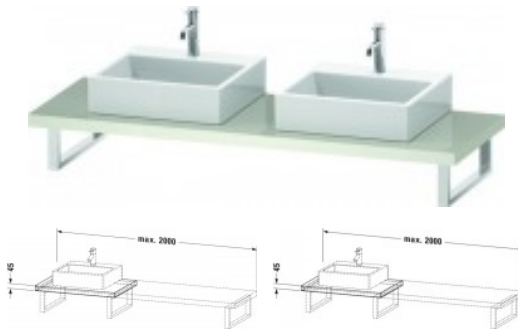

Duravit L-Cube Konsole Weiß Hochglanz 800x550x45 mm - LC103C02222

289,58 € *

* Preise inkl. gesetzlicher MwSt. zzgl. Versandkosten

Marke: Duravit

Bestell-Nr.: DULC103C02222

Duravit L-Cube Konsole Weiß Hochglanz 800x550x45 mm - LC103C02222 von Duravit für #price# bei neuesbad.de kaufen. Kauf auf Rechnung Individuelle Beratung Mehrfach ausgezeichnete Shop jetzt kaufen

Duravit L-Cube Konsole, Weiß Hochglanz, Rechteckig, Anzahl Ausschnitte: 2 – LC103C02222

Details:

- 100 % Qualität: In sorgfältiger Handarbeit und mit modernster Technik komplett in Deutschland gefertigt, für höchste Qualitätsansprüche
- 2 Waschplätze ermöglichen gleichzeitige Nutzung
- Unempfindlich gegen Feuchtigkeit: Keine offenen Kanten zum Schutz vor Wasser und hoher Luftfeuchtigkeit
- Wandmontage

weitere Details:

- Duravit L-Cube Konsole
- Farbe Weiß Hochglanz
- Anzahl Ausschnitte: 2
- Anzahl Waschplätze: 2
- Hahnlochbohrungen möglich
- Inkl. Konsolenträger: Nein