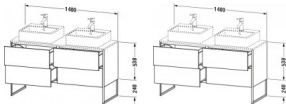

Duravit XSquare Konsolenwaschtischunterbau bodenstehend Weiß Seidenmatt 1400x548x778 mm - XS4926B363

2240,56 € *

* Preise inkl. gesetzlicher MwSt. zzgl. Versandkosten

Marke: Duravit
Bestell-Nr.: DUXS4926B3636

Duravit XSquare Konsolenwaschtischunterbau bodenstehend Weiß Seidenmatt 1400x548x778 mm - XS4926B363 von Duravit für #price# bei neuesbad.de kaufen. Kauf auf Rechnung Individuelle Beratung Mehrfach ausgezeichnete Shop jetzt kaufen

Duravit XSquare Konsolenwaschtischunterbau bodenstehend, Weiß Seidenmatt, Rechteckig, Anzahl Ausschnitte: 2, Anzahl Auszüge: 4, Tip-on Technik – XS4926B3636

Details:

- 100 % Qualität: In sorgfältiger Handarbeit und mit modernster Technik komplett in Deutschland gefertigt, für höchste Qualitätsansprüche
- 4 Auszüge als Vollauszug mit hoher Tragfähigkeit, bieten viel praktischen Stauraum
- Bodenstehend mit zusätzlicher Befestigung an der Wand
- Hochwertiges Einrichtungssystem aus Massivholz für Ordnung in den Schubladen kann optional integriert werden (Hinweis: Werksseitig verbaut, daher nicht nachrüstbar)
- Komfortabler Selbsteinzug mit Dämpfung sorgt für ein sanftes Schließen der Schubladen
- Möbel werden durch sanften Fingerdruck geöffnet und geschlossen (Tip-on-Technik)
- Ohne Griff für eine glatte Front
- Teilweise vormontiert
- Unempfindlich gegen Feuchtigkeit: Keine offenen Kanten zum Schutz vor Wasser und hoher Luftfeuchtigkeit

Artikeleigenschaften

Typ:	Waschtischunterschrank
Breite:	1400
Farbe:	weiss seidenmatt
Tiefe:	548
Höhe:	778