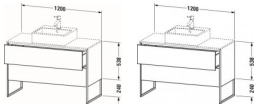

Duravit XSquare Konsolenwaschtischunterbau bodenstehend Nachtblau Seidenmatt 1200x548x778 mm - XS492 von Duravit für #price# bei neuesbad.de kaufen. Kauf auf Rechnung Individuelle Beratung Mehrfach ausgezeichnete Shop jetzt kaufen

Duravit XSquare Konsolenwaschtischunterbau bodenstehend, Nachtblau Seidenmatt, Rechteckig, Anzahl Ausschnitte: 1, Anzahl Auszüge: 2, Tip-on Technik – XS492209898

Details:

- 100 % Qualität: In sorgfältiger Handarbeit und mit modernster Technik komplett in Deutschland gefertigt, für höchste Qualitätsansprüche
- 2 Auszüge als Vollauszug mit hoher Tragfähigkeit, bieten viel praktischen Stauraum
- Bodenstehend mit zusätzlicher Befestigung an der Wand
- Hochwertiges Einrichtungssystem aus Massivholz für Ordnung in den Schubladen kann optional integriert werden (Hinweis: Werksseitig verbaut, daher nicht nachrüstbar)
- Komfortabler Selbsteinzug mit Dämpfung sorgt für ein sanftes Schließen der Schubladen
- Möbel werden durch sanften Fingerdruck geöffnet und geschlossen (Tip-on-Technik)
- Ohne Griff für eine glatte Front
- Teilweise vormontiert
- Unempfindlich gegen Feuchtigkeit: Keine offenen Kanten zum Schutz vor Wasser und hoher Luftfeuchtigkeit

Artikeleigenschaften

Typ:	Waschtischunterschrank
Breite:	1200
Tiefe:	548
Höhe:	538