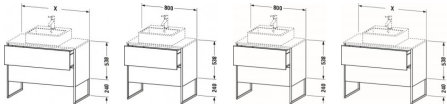

Duravit XSquare Konsolenwaschtischunterbau bodenstehend Weiß Matt 800x548x778 mm - XS492001818 von Duravit für #price# bei neuesbad.de kaufen.  Kauf auf Rechnung  Individuelle Beratung  Mehrfach ausgezeichnete Shop  jetzt kaufen

**Duravit XSquare Konsolenwaschtischunterbau bodenstehend, Weiß Matt, Rechteckig, Anzahl Ausschnitte: 1, Anzahl Auszüge: 2, Tip-on Technik – XS492001818**

### weitere Details:

- Duravit XSquare Konsolenwaschtischunterbau bodenstehend
- Anzahl Auszüge: 2
- Weiß Matt
- Dekor
- Inkl. Konsolenplatte: Nein
- Grifflos
- Selbsteinzug mit Dämpfung
- Tip-on Technik
- Profil: Chrom
- Hochglanz
- Aluminium
- Einrichtungssystem Optional
- Inkl. Fußgestell
- Integrierter Höhenausgleich

**Artikeleigenschaften**

Farbe:	weiss matt
Typ:	Waschtischunterschrank
Breite:	800
Tiefe:	548
Höhe:	538