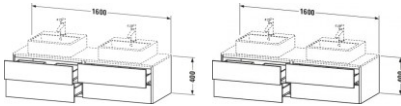

Duravit XSquare Konsolenwaschtischunterbau wandhängend Schwarz Hochglanz 1600x548x400 mm - XS4917B40 von Duravit für #price# bei neuesbad.de kaufen. Kauf auf Rechnung Individuelle Beratung Mehrfach ausgezeichnete Shop jetzt kaufen

Duravit XSquare Konsolenwaschtischunterbau wandhängend, Schwarz Hochglanz, Rechteckig, Anzahl Ausschnitte: 2, Tip-on Technik – XS4917B4040

Details:

- 100 % Qualität: In sorgfältiger Handarbeit und mit modernster Technik komplett in Deutschland gefertigt, für höchste Qualitätsansprüche
- 4 Schubkästen als Vollauszug mit hoher Tragfähigkeit, bieten viel praktischen Stauraum
- Hochwertiges Einrichtungssystem aus Massivholz für Ordnung in den Schubladen kann optional integriert werden (Hinweis: Werksseitig verbaut, daher nicht nachrüstbar)
- Komfortabler Selbsteinzug mit Dämpfung sorgt für ein sanftes Schließen der Schubladen
- Komplett vormontiert und eingestellt
- Möbel werden durch sanften Fingerdruck geöffnet und geschlossen (Tip-on-Technik)
- Ohne Griff für eine glatte Front
- Unempfindlich gegen Feuchtigkeit: Keine offenen Kanten zum Schutz vor Wasser und hoher Luftfeuchtigkeit

weitere Details:

- Duravit XSquare Konsolenwaschtischunterbau wandhängend
- Schwarz Hochglanz
- Lack
- Anzahl Schubkästen: 4
- Inkl. Konsolenplatte: Nein
- Grifflos
- Siphonausschnitt: Ja
- Schürze: Ja
- Selbsteinzug mit Dämpfung
- Tip-on Technik
- Profil: Chrom
- Hochglanz
- Aluminium
- Einrichtungssystem Optional

Artikeleigenschaften

Typ:	Waschtischunterschrank
Breite:	1600
Höhe:	400
Tiefe:	548