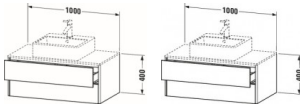

Duravit XSquare Konsolenwaschtischunterbau wandhängend Weiß Seidenmatt 1000x548x400 mm - XS491103636 von Duravit für #price# bei neuesbad.de kaufen. ☐ Kauf auf Rechnung ☐ Individuelle Beratung ☐ Mehrfach ausgezeichnete Shop ☐ jetzt kaufen

Duravit XSquare Konsolenwaschtischunterbau wandhängend, Weiß Seidenmatt, Rechteckig, Anzahl Ausschnitte: 1, Tip-on Technik – XS491103636

Details:

- 100 % Qualität: In sorgfältiger Handarbeit und mit modernster Technik komplett in Deutschland gefertigt, für höchste Qualitätsansprüche
- 2 Schubkästen als Vollauszug mit hoher Tragfähigkeit, bieten viel praktischen Stauraum
- Hochwertiges Einrichtungssystem aus Massivholz für Ordnung in den Schubladen kann optional integriert werden (Hinweis: Werksseitig verbaut, daher nicht nachrüstbar)
- Komfortabler Selbsteinzug mit Dämpfung sorgt für ein sanftes Schließen der Schubladen
- Komplett vormontiert und eingestellt
- Möbel werden durch sanften Fingerdruck geöffnet und geschlossen (Tip-on-Technik)
- Ohne Griff für eine glatte Front
- Unempfindlich gegen Feuchtigkeit: Keine offenen Kanten zum Schutz vor Wasser und hoher Luftfeuchtigkeit

weitere Details:

- Duravit XSquare Konsolenwaschtischunterbau wandhängend
- Weiß Seidenmatt
- Lack
- Anzahl Schubkästen: 2
- Inkl. Konsolenplatte: Nein
- Grifflos
- Siphonausschnitt: Ja
- Schürze: Ja
- Selbsteinzug mit Dämpfung
- Tip-on Technik
- Profil: Chrom
- Hochglanz
- Aluminium
- Einrichtungssystem Optional