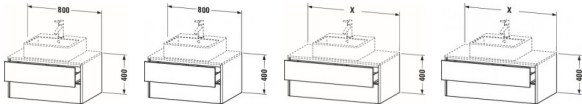

1123,29 € *

* Preise inkl. gesetzlicher MwSt. zzgl. Versandkosten

Marke: Duravit
Bestell-Nr.: DUXS491009898