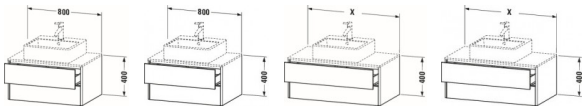

Duravit XSquare Konsolenwaschtischunterbau wandhängend Flanell Grau Seidenmatt 800x548x400 mm - XS49 von Duravit für #price# bei neuesbad.de kaufen.  Kauf auf Rechnung  Individuelle Beratung  Mehrfach ausgezeichnete Shop  jetzt kaufen

**Artikeleigenschaften**

Typ:	Waschtischunterschrank
Breite:	800
Höhe:	400
Tiefe:	548