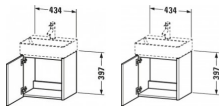

Duravit XSquare Waschtischunterbau wandhängend Weiß Hochglanz 434x340x397 mm - XS4060L8585 von Duravit für #price# bei neuesbad.de kaufen. ☐ Kauf auf Rechnung ☐ Individuelle Beratung ☐ Mehrfach ausgezeichnete Shop ☐ jetzt kaufen

Duravit XSquare Waschtischunterbau wandhängend, Weiß Hochglanz, Rechteckig, Anzahl Türen: 1, Tip-on Technik – XS4060L8585

Details:

- 100 % Qualität: In sorgfältiger Handarbeit und mit modernster Technik komplett in Deutschland gefertigt, für höchste Qualitätsansprüche
- Automatiktürscharnier mit Dämpfung sorgt für ein sanftes Schließen
- Eine linksdrehende Tür
- Komplett vormontiert und eingestellt
- Möbel werden durch sanften Fingerdruck geöffnet und geschlossen (Tip-on-Technik)
- Ohne Griff für eine glatte Front
- Türanschlag links
- Unempfindlich gegen Feuchtigkeit: Keine offenen Kanten zum Schutz vor Wasser und hoher Luftfeuchtigkeit

weitere Details:

- Duravit XSquare Waschtischunterbau wandhängend
- Anzahl Türen: 1
- Weiß Hochglanz
- Lack
- Grifflos
- Tip-on Technik
- Automatiktürscharnier mit Dämpfung
- Profil: Chrom
- Hochglanz
- Aluminium
- Notwendige Artikel: Handwaschbecken DuraSquare # 073245

Artikeleigenschaften

Farbe: weiss hochglanz
Typ: Waschtischunterschrank