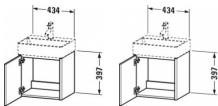

Duravit XSquare Waschtischunterbau wandhängend Weiß Matt 434x340x397 mm - XS4060L1818

456,24 € *

* Preise inkl. gesetzlicher MwSt. zzgl. Versandkosten

Marke: Duravit
Bestell-Nr.: DUXS4060L1818

Duravit XSquare Waschtischunterbau wandhängend Weiß Matt 434x340x397 mm - XS4060L1818 von Duravit für #price# bei neuesbad.de kaufen.
 Kauf auf Rechnung Individuelle Beratung Mehrfach ausgezeichnete Shop jetzt kaufen

Duravit XSquare Waschtischunterbau wandhängend, Weiß Matt, Rechteckig, Anzahl Türen: 1, Tip-on Technik – XS4060L1818

Details:

- 100 % Qualität: In sorgfältiger Handarbeit und mit modernster Technik komplett in Deutschland gefertigt, für höchste Qualitätsansprüche
- Automatiktürscharnier mit Dämpfung sorgt für ein sanftes Schließen
- Eine linksdrehende Tür
- Komplett vormontiert und eingestellt
- Möbel werden durch sanften Fingerdruck geöffnet und geschlossen (Tip-on-Technik)
- Ohne Griff für eine glatte Front
- Türanschlag links
- Unempfindlich gegen Feuchtigkeit: Keine offenen Kanten zum Schutz vor Wasser und hoher Luftfeuchtigkeit

Artikeleigenschaften

Farbe: weiss matt
Typ: Waschtischunterschrank
Tiefe: 340

Höhe: 397
Breite: 434