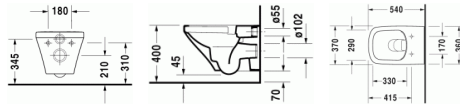

## Duravit DuraStyle WC-Set wandhängend 373x540x393 mm - 45510900A11

**493,46 € \***

\* Preise inkl. gesetzlicher MwSt. zzgl. Versandkosten

Marke: Duravit  
Bestell-Nr.: DU45510900A11

Duravit DuraStyle WC-Set wandhängend 373x540x393 mm - 45510900A11 von Duravit für #price# bei neuesbad.de kaufen.  Kauf auf Rechnung  Individuelle Beratung  Mehrfach ausgezeichnete Shop  jetzt kaufen

### Details:

- Aus hochwertiger, langlebiger Sanitärkeramik: Besonders widerstandsfähiges, kratzresistentes Material mit hohem Härtegrad, reinigungsfreundlicher und hygienischer Oberfläche
- Große Spülwassermenge 4,5 Liter
- Hygienische Flächenspülung ohne Überspritzen
- Mit Absenkautomatik für sanftes, geräuschloses Schließen von Sitz und Deckel
- Offener Spülrand Duravit Rimless® mit dynamischer Wasserführung: Hygienisch einwandfreie Spülergebnisse auch bei kleinen Wassermengen
- Tiefspüler: für minimale Geruchsbelästigung
- Verdeckte Befestigung: Harmonisches Bild, Design wird durch nichts gestört
- Vollglasierte, sehr glatte Keramik verhindert Keimbildung und Ablagerungen
- WC-Sitz aus hochwertigem Duroplast: Langlebiges pflegeleichtes Material, staub-, wasser- und schmutzabweisend, antistatisch sowie UV-lichtbeständig
- WC-Sitz mit hochwertigen Edelstahl-Scharnieren: Rostfrei und robust auch bei hoher Belastung
- WC-Sitz und Deckel bequem mit nur einem Handgriff abnehmbar, ohne den Einsatz von Werkzeug oder Druckknöpfen – für eine schnelle und einfache Reinigung von Keramik und Sitz
- Wasserabweisende Oberfläche für besonders leichte Reinigung: Auf der glatten Oberfläche können sich Schmutz und Kalk nicht halten und Rückstände fließen mit dem Wasser noch leichter ab (WonderGliss)

- Absenkautomatik
- Kartonabmessungen: 400 x 430 x 565 mm

**Artikeleigenschaften**

Farbe:	weiss glänzend
Tiefe:	540
Breite:	373
Typ:	WC wandhängend
Höhe:	393