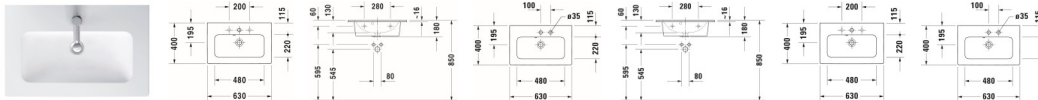

400,77 € *

* Preise inkl. gesetzlicher MwSt. zzgl. Versandkosten

Marke: Duravit
Bestell-Nr.: DU23426332001