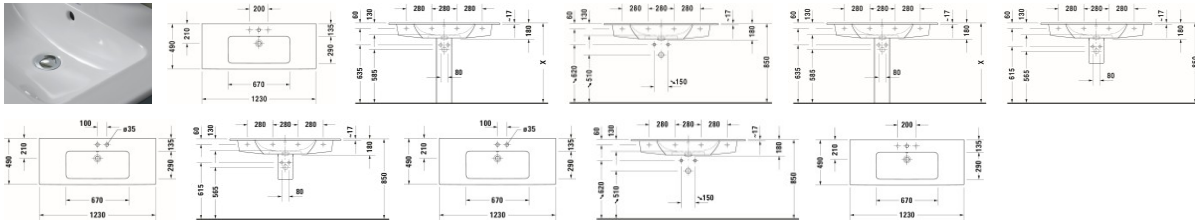

Duravit ME by Starck Waschtisch Weiß Seidenmatt 1230 mm - 23361232601 von Duravit für #price# bei neuesbad.de kaufen. ☐ Kauf auf Rechnung
☐ Individuelle Beratung ☐ Mehrfach ausgezeichnete Shop ☐ jetzt kaufen

Duravit ME by Starck Waschtisch 1230 mm Weiß Seidenmatt, Hahnlochbank, Anzahl Hahnlöcher pro Waschplatz: 0, Überlauf – 23361232601

Der ME by Starck Möbelwaschtisch überzeugt mit Philippe Starcks ausdrucksstarkem, kantigen Design, das sich innen dennoch weich gerundet zeigt. Das tiefe, komfortable Becken ist funktional und wohlproportioniert. Neben der Hahnlochbank bieten vor allem die breiten seitlichen Ränder zusätzliche nützliche Ablageflächen für Seife oder weitere Badutensilien. Die hochwertige Sanitärkeramik zeichnet sich durch widerstandsfähige, kratzresistente Oberflächen aus und ist neben klassischem Weiß auch in der optisch interessanten und haptisch angenehmen Farbvariante Weiß Seidenmatt verfügbar. Optional sorgt die spezielle wasserabweisende WonderGliss Keramikbeschichtung für besonders leichte Reinigung. Das Waschbecken garantiert zudem maximale Flexibilität und individuellen Gestaltungsspielraum. Es eignet sich sowohl zur wandhängenden Einzelmontage, wahlweise kombinierbar mit einer Stand- oder Halbsäule, lässt sich aber ebenso gelungen mit einem passenden Unterschrank aus verschiedensten Duravit Möbelserien kombinieren.

Details:

- 1 Becken
- 1 Waschplatz
- Aus hochwertiger, langlebiger Sanitärkeramik: Besonders widerstandsfähiges, kratzresistentes Material mit hohem Härtegrad, reinigungsfreundlicher und hygienischer Oberfläche
- Für die Montage mit Möbeln geeignet
- Mit Hahnlochbank
- Mit Überlauf
- Wandhängende Montage
- Wasserabweisende Oberfläche für besonders leichte Reinigung: Auf der glatten Oberfläche können sich Schmutz und Kalk nicht halten und Rückstände fließen mit dem Wasser noch leichter ab (WonderGliss)

weitere Details:

- Duravit ME by Starck Waschtisch
- Weiß Seidenmatt