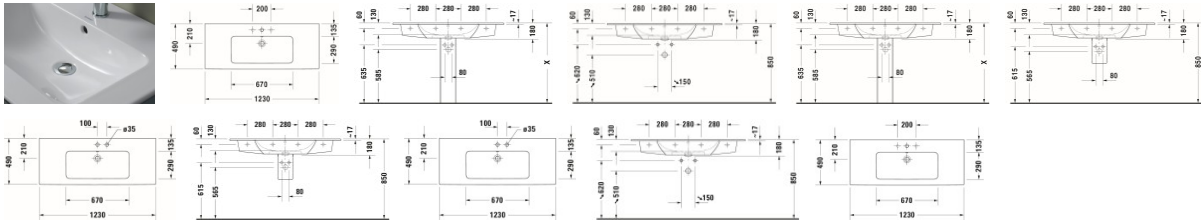

Duravit ME by Starck Waschtisch Weiß Seidenmatt 1230 mm - 2336123200 von Duravit für #price# bei neuesbad.de kaufen. ☐ Kauf auf Rechnung
☐ Individuelle Beratung ☐ Mehrfach ausgezeichnete Shop ☐ jetzt kaufen

Duravit ME by Starck Waschtisch 1230 mm Weiß Seidenmatt, Hahnlochbank, Anzahl Hahnlöcher pro Waschplatz: 1, Überlauf – 2336123200

Der ME by Starck Möbelwaschtisch überzeugt mit Philippe Starcks ausdrucksstarkem, kantigen Design, das sich innen dennoch weich gerundet zeigt. Das tiefe, komfortable Becken ist funktional und wohlproportioniert. Neben der Hahnlochbank bieten vor allem die breiten seitlichen Ränder zusätzliche nützliche Ablageflächen für Seife oder weitere Badutensilien. Die hochwertige Sanitärkeramik zeichnet sich durch widerstandsfähige, kratzresistente Oberflächen aus und ist neben klassischem Weiß auch in der optisch interessanten und haptisch angenehmen Farbvariante Weiß Seidenmatt verfügbar. Optional sorgt die spezielle wasserabweisende WonderGliss Keramikbeschichtung für besonders leichte Reinigung. Das Waschbecken garantiert zudem maximale Flexibilität und individuellen Gestaltungsspielraum. Es eignet sich sowohl zur wandhängenden Einzelmontage, wahlweise kombinierbar mit einer Stand- oder Halbsäule, lässt sich aber ebenso gelungen mit einem passenden Unterschrank aus verschiedensten Duravit Möbelserien kombinieren.

Details:

- 1 Becken
- 1 Waschplatz
- Aus hochwertiger, langlebiger Sanitärkeramik: Besonders widerstandsfähiges, kratzresistentes Material mit hohem Härtegrad, reinigungsfreundlicher und hygienischer Oberfläche
- Für 1-Loch-Armaturen geeignet
- Für die Montage mit Möbeln geeignet
- Mit Hahnlochbank
- Mit Überlauf
- Wandhängende Montage

weitere Details:

- Duravit ME by Starck Waschtisch
- Weiß Seidenmatt
- Rechteckig