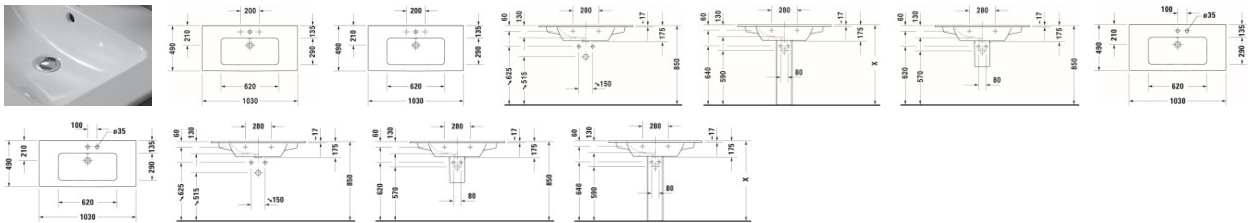

782,93 € *

* Preise inkl. gesetzlicher MwSt. zzgl. Versandkosten

Marke: Duravit

Bestell-Nr.: DU23361032601